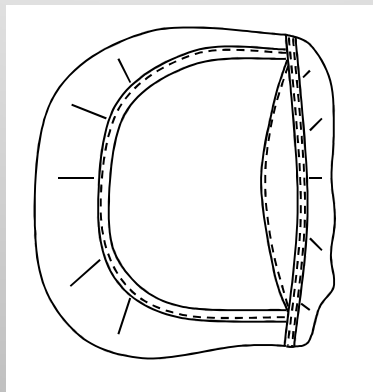

- Résille (Filet)

COIFFE

GAVROCHE

Composition Tissu

- Polyester : 100% polyester
- Polyester coton : 65% polyester, 35% coton 200g/m²

Caractéristiques générales

- Casquette alimentaire
- Avec ou sans filet

Code entretien

Blanc (PC) :
(Solide au chlore dilué)

Filet :